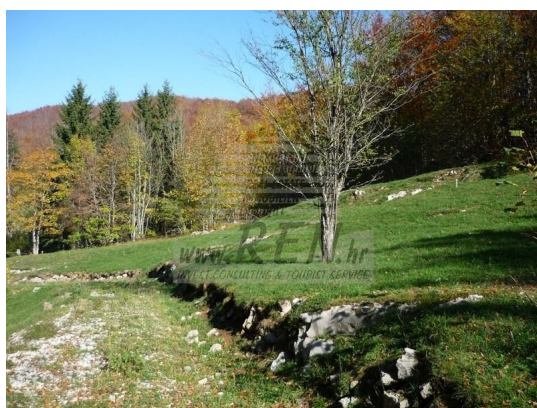

Princess Immobiliare S.r.l.

Via Baccarini 37 - 36015 Schio · Vicenza

Mail: info@princess-immobiliare.it Web: princess-immobiliare.it

Tel: 040 3229321 - 040 3229521

Localita :	Mrkopalj
Codice :	00708
Superficie immobile :	1189 m2
Superficie particela :	1189 m2
Distanza dal centro :	3000 m
Distanza dal mare :	0 m
Vista sul mare :	No
Parcheggio :	No
Garage :	No
Cantina :	No
Aria condizionata :	No
Ascensore :	No
Riscaldamento centralizzato :	No
Piano :	n/a
Numero di piani :	0
Numero di camere da letto :	0
Numero di bagni :	0
Anno di costruzione :	n/a
Possibilita d'ampliamento :	No
Efficienza energetica :	Non specificato

Prezzo :	285.000 Kn
Prezzo :	38.000 €

Vendita terreno edificabile, Gorski Kotar, Novigrad Gorski Kotar --- Il terreno a Gorski Kotar si trova 3.000 m dal centro città, terreno edificabile, si possono costruire fino 1 case.