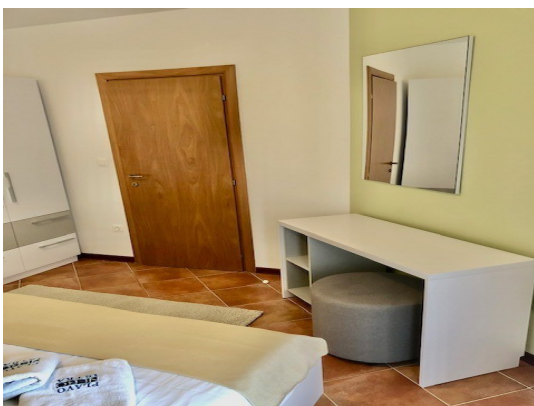

Princess Immobiliare S.r.l.

Via Baccarini 37 - 36015 Schio · Vicenza

Mail: info@princess-immobiliare.it Web: princess-immobiliare.it

Tel: 040 3229321 - 040 3229521

Localita :	Medulin
Codice :	05642
Superficie immobile :	70 m2
Superficie particela :	30 m2
Distanza dal centro :	800 m
Distanza dal mare :	150 m
Vista sul mare :	No
Parcheggio :	Si
Garage :	No
Cantina :	No
Aria condizionata :	No
Ascensore :	No
Riscaldamento centralizzato :	No
Piano :	n/a
Numero di piani :	1
Numero di camere da letto :	2
Numero di bagni :	1
Anno di costruzione :	n/a
Possibilita d'ampliamento :	Si
Efficienza energetica :	Non specificato