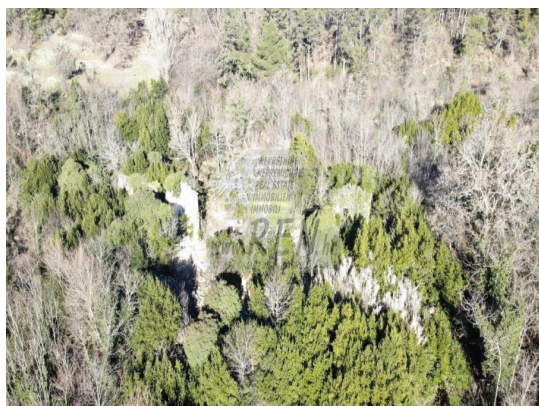

Tel: 040 3229321 - 040 3229521

Localita :	Buje
Codice :	05425
Superficie immobile :	6900 m2
Superficie particela :	6900 m2
Distanza dal centro :	7000 m
Distanza dal mare :	20000 m
Vista sul mare :	Si
Parcheggio :	No
Garage :	No
Cantina :	No
Aria condizionata :	No
Ascensore :	No
Riscaldamento centralizzato :	No
Piano :	n/a
Numero di piani :	0
Numero di camere da letto :	0
Numero di bagni :	0
Anno di costruzione :	n/a
Possibilita d'ampliamento :	No
Efficienza energetica :	Non specificato

Prezzo :	4.500.000 Kn
Prezzo :	600.000 €

Immobili di lusso Istria, in vendita una grande tenuta con case in pietra in rovina

Splendida tenuta istriana con vista sul paesaggio istriano, circondata da pascoli e boschi, in una posizione eccellente e tranquilla. La proprietà è composta da vecchie case in pietra d'Istria, sufficientemente lontane dal centro abitato, dal trambusto cittadino, dal rumore e dalle strade asfaltate locali. La tenuta ha una superficie totale di 6900 m2. La parte residenziale, che si estende tra piano terra, primo piano e

Tel: 040 3229321 - 040 3229521

secondo piano, ha una superficie utile di circa 770 m2. Sono disponibili allacciamenti per acqua, elettricità e telefono. La prima spiaggia dista 20 km, Buie 7 km e il confine con la Slovenia 11 km.