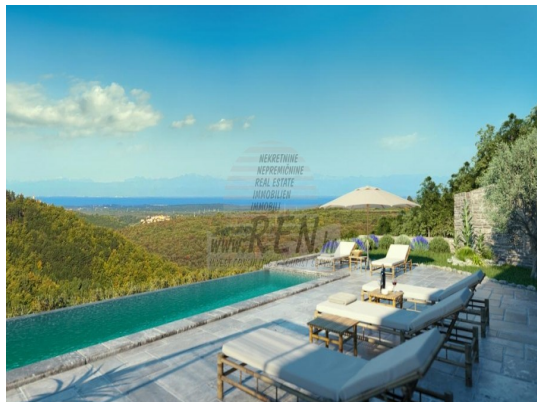

Princess Immobiliare S.r.l.

Via Baccarini 37 - 36015 Schio · Vicenza

Mail: info@princess-immobiliare.it Web: princess-immobiliare.it

Tel: 040 3229321 - 040 3229521

Localita :	Buje
Codice :	05417
Superficie immobile :	1279 m2
Superficie particela :	1279 m2
Distanza dal centro :	1000 m
Distanza dal mare :	20000 m
Vista sul mare :	Si
Parcheggio :	No
Garage :	No
Cantina :	No
Aria condizionata :	No
Ascensore :	No
Riscaldamento centralizzato :	No
Piano :	n/a
Numero di piani :	0
Numero di camere da letto :	0
Numero di bagni :	0
Anno di costruzione :	n/a
Possibilita d'ampliamento :	No
Efficienza energetica :	Non specificato

Prezzo :	1.650.000 Kn
Prezzo :	220.000 €

Immobiliare Istria, vendo terreno edificabile con vista mare, dintorni Buje-Buie

Terreno ha un totale di 1279 m2 vicina al terreno ci sono tutte le infrastrutture necessarie. Vista sulla natura e mare, posizione tranquilla. Si trova a 8000 m dal centro di Buje, mare è a 20000 metri. Campo da golf e a 12000 m.