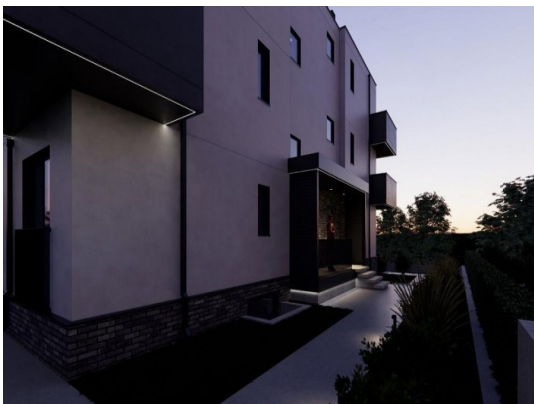

Princess Immobiliare S.r.l.

Via Baccarini 37 - 36015 Schio · Vicenza

Mail: info@princess-immobiliare.it Web: princess-immobiliare.it

Tel: 040 3229321 - 040 3229521

Localita :	Medulin
Codice :	05169
Superficie immobile :	80 m2
Superficie particela :	0 m2
Distanza dal centro :	600 m
Distanza dal mare :	100 m
Vista sul mare :	Si
Parcheggio :	Si
Garage :	No
Cantina :	Si
Aria condizionata :	No
Ascensore :	No
Riscaldamento centralizzato :	No
Piano :	1
Numero di piani :	1
Numero di camere da letto :	2
Numero di bagni :	2
Anno di costruzione :	2024
Possibilita d'ampliamento :	No
Efficienza energetica :	Non specificato