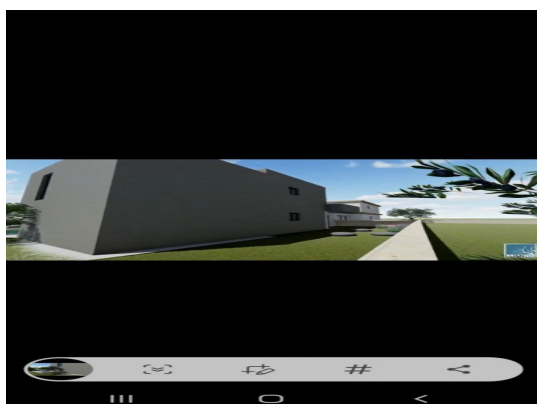

Princess Immobiliare S.r.l.

Via Baccarini 37 - 36015 Schio · Vicenza

Mail: info@princess-immobiliare.it Web: princess-immobiliare.it

Tel: 040 3229321 - 040 3229521

Localita :	Medulin
Codice :	04624
Superficie immobile :	223 m2
Superficie particela :	0 m2
Distanza dal centro :	500 m
Distanza dal mare :	900 m
Vista sul mare :	No
Parcheggio :	Si
Garage :	No
Cantina :	No
Aria condizionata :	No
Ascensore :	No
Riscaldamento centralizzato :	No
Piano :	2
Numero di piani :	2
Numero di camere da letto :	3
Numero di bagni :	3
Anno di costruzione :	2023
Possibilita d'ampliamento :	Si
Efficienza energetica :	Non specificato

Prezzo :	5.853.750 Kn
Prezzo :	780.500 €

Pomer, casa bifamiliare con piscina.

La casa si trova a Pomer, vicino al porto turistico ACI, nonché al centro del paese.

La casa ha un design moderno, costruzione di qualità, attrezzature di prima qualità: è composta da un piano terra con un corridoio, un soggiorno con cucina e sala da pranzo, un bagno, 1 camera da letto con coupon e un terrazzo che conduce alla piscina (di 20m2).

terrazza.

Il cortile è composto da un parcheggio per 3 auto, una piscina e un giardino

Ideale sia per il turismo che per l'abitazione familiare.

Si propone una villetta bifamiliare, alle stesse condizioni.