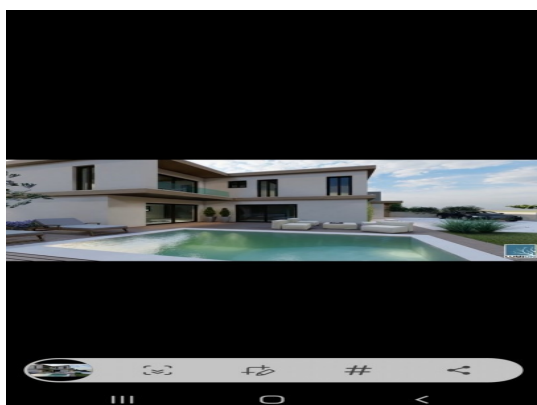

Princess Immobiliare S.r.l.

Via Baccarini 37 - 36015 Schio · Vicenza

Mail: info@princess-immobiliare.it Web: princess-immobiliare.it

Tel: 040 3229321 - 040 3229521

Localita :	Medulin
Codice :	04624
Superficie immobile :	223 m2
Superficie particela :	0 m2
Distanza dal centro :	500 m
Distanza dal mare :	900 m
Vista sul mare :	No
Parcheggio :	Si
Garage :	No
Cantina :	No
Aria condizionata :	No
Ascensore :	No
Riscaldamento centralizzato :	No
Piano :	2
Numero di piani :	2
Numero di camere da letto :	3
Numero di bagni :	3
Anno di costruzione :	2023
Possibilita d'ampliamento :	Si
Efficienza energetica :	Non specificato

Prezzo :	5.853.750 Kn
Prezzo :	780.500 €

Pomer, casa bifamiliare con piscina.

La casa si trova a Pomer, vicino al porto turistico ACI, nonché al centro del paese.

La casa ha un design moderno, costruzione di qualità, attrezzature di prima qualità: è composta da un piano terra con un corridoio, un soggiorno con cucina e sala da pranzo, un bagno, 1 camera da letto con coupon e un terrazzo che conduce alla piscina (di 20m2).

terrazza.

Il cortile è composto da un parcheggio per 3 auto, una piscina e un giardino

Ideale sia per il turismo che per l'abitazione familiare.

Si propone una villetta bifamiliare, alle stesse condizioni.