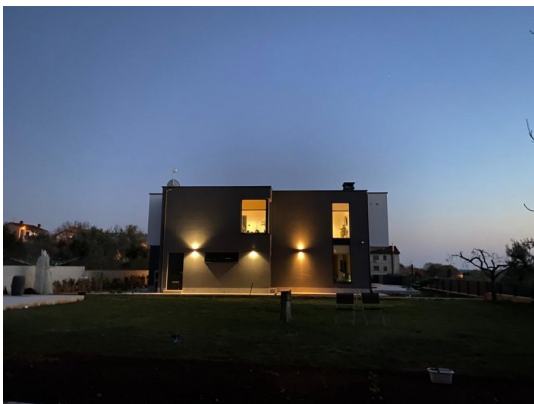

Princess Immobiliare S.r.l.

Via Baccarini 37 - 36015 Schio · Vicenza

Mail: info@princess-immobiliare.it Web: princess-immobiliare.it

Tel: 040 3229321 - 040 3229521

Localita :	Medulin
Codice :	04396
Superficie immobile :	300 m2
Superficie particela :	1400 m2
Distanza dal centro :	600 m
Distanza dal mare :	800 m
Vista sul mare :	No
Parcheggio :	Si
Garage :	No
Cantina :	No
Aria condizionata :	No
Ascensore :	No
Riscaldamento centralizzato :	No
Piano :	n/a
Numero di piani :	2
Numero di camere da letto :	6
Numero di bagni :	5
Anno di costruzione :	2019
Possibilita d'ampliamento :	No
Efficienza energetica :	A+