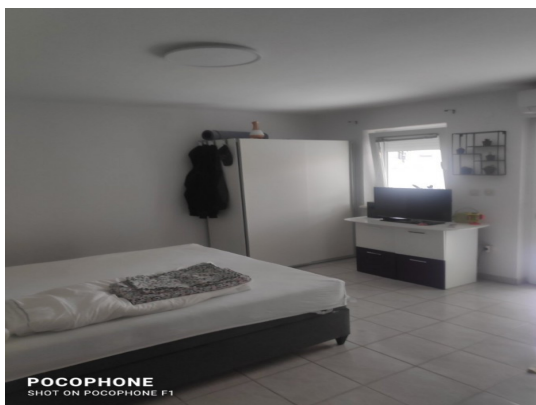

Princess Immobiliare S.r.l.

Via Baccarini 37 - 36015 Schio · Vicenza

Mail: info@princess-immobiliare.it Web: princess-immobiliare.it

Tel: 040 3229321 - 040 3229521

Localita :	Medulin
Codice :	03418
Superficie immobile :	560 m2
Superficie particela :	500 m2
Distanza dal centro :	600 m
Distanza dal mare :	300 m
Vista sul mare :	No
Parcheggio :	Si
Garage :	No
Cantina :	No
Aria condizionata :	No
Ascensore :	No
Riscaldamento centralizzato :	No
Piano :	3
Numero di piani :	0
Numero di camere da letto :	10
Numero di bagni :	9
Anno di costruzione :	n/a
Possibilita d'ampliamento :	No
Efficienza energetica :	Non specificato

Prezzo :	7.725.000 Kn
Prezzo :	1.030.000 €

In una posizione eccellente a Medulin, si vende una palazzina, a cca 300 metri dal mare. La casa è composta da piano terra: 2 appartamenti-monocale app. con una camera da letto, bagno, cucina e ampio appartamento.

1 piano composto da due camere da letto, bagno, soggiorno, cucina e terrazzo vista mare! Al primo piano ci sono anche 3 monocali, composti da camera, cucina, bagno e terrazzo vista mare!

2 ° piano: composto da appartamenti con soppalco + due